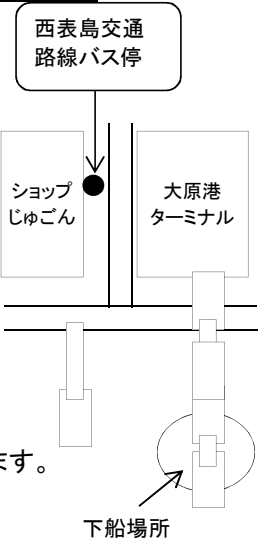

便	上原欠航時 白浜～大原 バス時刻表(YKF(八重山観光フェリー)・西表島交通)													乗継時間	船舶時刻			
	白浜	祖納	干立	浦内川	ニラカナイ	浦内	住吉	星砂の浜	中野	上原小前	上原	上原港	大原港		大原発	石垣着		
YKF	7:10	○	○	○	○	○	○	○	○	○	○	○	7:40	8:30	0:15	8:45	9:25	
路線バス	7:40	7:46	7:48	7:51	7:55	7:57	7:59	8:01	8:03	8:05	8:07	8:15	9:20	0:10	9:30	10:10		
YKF	9:00	○	○	○	○	○	○	○	○	○	○	○	9:30	10:20	0:10	10:30	11:10	
路線バス	10:40	10:46	10:48	10:51	10:55	10:57	10:59	11:01	11:03	11:05	11:07	11:15	12:20	0:10	12:30	13:10		
路線バス	12:40	12:46	12:48	12:51	12:55	12:57	12:59	13:01	13:03	13:05	13:07	13:15	14:20	0:10	14:30	15:30		
YKF	14:00	○	○	○	○	○	○	○	○	○	○	○	14:30	15:20	0:10	15:30	16:10	
YKF	15:30	○	○	○	○	○	○	○	○	○	○	○	16:00	16:50	0:10	17:00	17:40	
路線バス	15:45	15:51	15:53	15:56	16:00	16:02	16:04	16:06	16:08	16:10	16:12	16:20	17:23	0:47	18:20	19:00		
YKF	※上原港発となります													17:10	18:00	0:20	18:20	19:00

※白浜→大原間の西表島交道路線バスご利用の際に、『上原→石垣』の乗船券をお持ちでない場合は、通常のバス料金をお支払下さい

便	船舶時刻		乗継時間	上原欠航時 大原～白浜 バス時刻表(YKF(八重山観光フェリー)・西表島交通)											
	石垣発	大原着		大原港	上原港	上原小前	中野	星砂の浜	住吉	浦内	ニラカナイ	浦内川	干立	祖納	白浜
路線バス	8:00	8:40	0:10	8:50	9:56	9:58	10:00	10:02	10:04	10:06	10:08	10:12	10:15	10:17	10:23
YKF	8:40	9:20	0:10	9:30	10:20	⇒ ⇒ バス乗車時に行先をドライバーにお伝えください ⇒ ⇒									
YKF	9:40	10:20	0:10	10:30	11:20	⇒ ⇒ バス乗車時に行先をドライバーにお伝えください ⇒ ⇒									
路線バス	13:00	13:40	0:10	13:55	15:01	15:03	15:05	15:07	15:09	15:11	15:13	15:17	15:20	15:22	15:28
路線バス	14:40	15:20	0:35	15:55	17:03	17:05	17:07	17:09	17:11	17:13	17:15	17:19	17:22	17:24	17:30
YKF	16:10	16:50	0:10	17:00	17:50	⇒ ⇒ バス乗車時に行先をドライバーにお伝えください ⇒ ⇒									
YKF	17:30	18:10	0:10	18:20	19:10	⇒ ⇒ バス乗車時に行先をドライバーにお伝えください ⇒ ⇒									

上原航路欠航時 上原航路乗船券で 上記送迎(路線)バス が利用できます 路線バスは『西表島交通(株)』のバスとなります。

八重山観光フェリー株式会社が発行する乗船券すべてに対応いたします。

石垣港発 ⇒ 石垣港事務所にてバス券付の乗船券を購入(引換)してください！

上原港発 ⇒ 上原航路の乗船券をバスの乗務員へ提出して乗車し、新しい乗船券を受取って下さい！

八重山観光フェリー株式会社 0980-82-5010