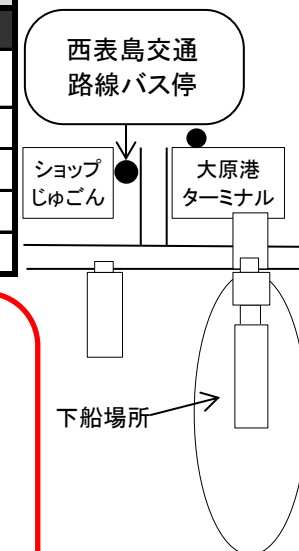

- ※八重山観光フェリーの上原航路乗船券購入時に路線バス1Dayフリーパスをお渡しいたします(石垣港YKFカウンター)
- ※上原航路欠航時は「西表島交通」運行の路線バス(大原港から上原方面)をご利用ください。
- ※上原港発ご利用で欠航した場合は、YKF上原代理店にてバス乗車券をお受け取りください。
- ※「1Dayフリーパス」お持ちのお客様のみ路線バスのご利用が可能です。
- ※バスのお席には限りがあります。満席の場合は次の便へご案内する場合がございます。
- ※白浜～上原間のバスをご利用する場合、YKF乗船券でご利用できます。ドライバーへ乗船券をご提示ください。
- ※白浜～上原間の路線バスご利用後、一度バスを降車して上原港で乗船券を購入し再度バスに乗車する事は停留時間の都合上できませんので事前(往復等)にご購入ください。