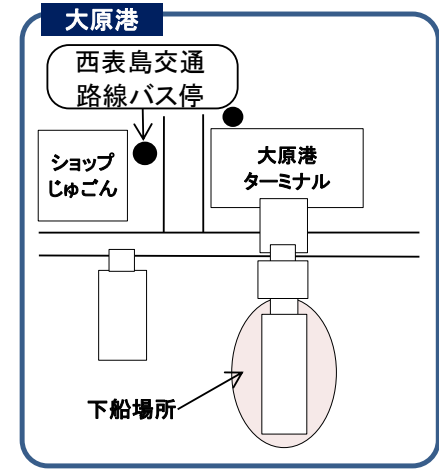

- ※八重山観光フェリーの上原航路乗船券購入時にバス乗車券(YKFバスまたは路線バス)をお渡しいたします(石垣港YKFカウンター)
- ※上原航路欠航時はYKFバス運行時はYKFバス、それ以外は「西表島交通」運行の路線バス(大原港から上原方面)のご利用となります。
- ※上原港発ご利用で欠航した場合は、YKF上原代理店にてバス乗車券をお受け取りください。
- ※「路線バス乗車券」お持ちのお客様のみ路線バスのご利用が可能です。
- ※バスのお席には限りがあります。満席の場合は次の便へご案内する場合がございます。
- ※白浜⇒大原間の路線バスをご利用する場合、上原航路のYKF乗船券でご利用できます。ドライバーへ乗船券をご提示ください。
- ※白浜⇒大原間の路線バスご利用時、一度バスを降車して上原港で乗船券を購入し再度路線バスに乗車する事は停留時間の都合上 できませんので事前(往復等)にご購入ください。