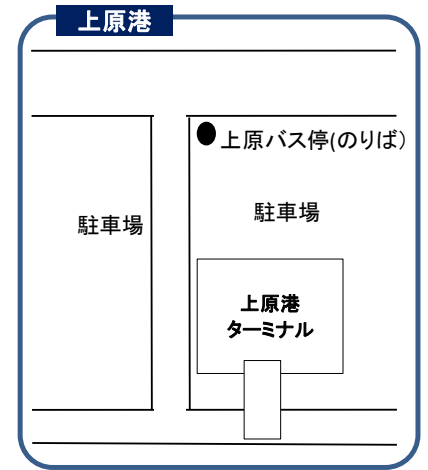

上原航路欠航時 送迎バスのご案内【2023年5/1～6/30】

YKFバス
石垣⇒西表(大原港⇒上原港)

船舶時刻		乗継時間	バス時刻	
石垣発	大原着		大原港	上原港
07:00	07:50		路線のみ	
08:30	09:20	0:10	09:30	10:20
11:30	12:20	0:10	12:30	13:20
13:00	13:50		路線のみ	
14:30	15:20	0:10	15:30	16:20
16:40	17:30	0:10	17:40	18:30

路線バス
石垣⇒西表(大原⇒上原⇒白浜)

上原欠航時 大原～白浜 路線バス時刻表(西表島交通)

船舶時刻	乗継時間	上原欠航時 大原～白浜 路線バス時刻表(西表島交通)												
石垣発	大原着	大原港	上原バス停	上原小前	中野	星砂の浜	住吉	浦内	星野リゾート	浦内川	干立	祖納	白浜	
07:00	07:50	0:05	08:00	08:57	09:00	09:01	09:05	09:07	09:09	09:13	09:17	09:21	09:23	09:30
08:30	09:20	0:16	09:36	10:37	10:40	10:41	10:45	10:47	10:49	10:53	10:57	11:01	11:03	11:10
11:30	12:20			※路線バスの運行はありません※										
13:00	13:50	0:10	14:00	15:00	15:03	15:04	15:08	15:10	15:12	15:16	15:20	15:24	15:26	15:33
14:30	15:20	0:10	15:30	16:27	16:30	16:31	16:35	16:37	16:39	16:43	16:47	16:51	16:53	17:00
16:40	17:30			※路線バスの運行はありません※										

- ※八重山観光フェリーの上原航路乗船券購入時にバス乗車券(YKFバスまたは路線バス)をお渡しいたします(石垣港YKFカウンター)
- ※上原航路欠航時はYKFバス運行時はYKFバス、それ以外は「西表島交通」運行の路線バス(大原港から上原方面)のご利用となります。
- ※上原港発ご利用で欠航した場合は、YKF上原代理店にてバス乗車券をお受け取りください。
- ※「路線バス乗車券」お持ちのお客様のみ路線バスのご利用が可能です。
- ※バスのお席には限りがあります。満席の場合は次の便へご案内する場合がございます。
- ※白浜⇒大原間の路線バスをご利用する場合、上原航路のYKF乗船券でご利用できます。ドライバーへ乗船券をご提示ください。
- ※白浜⇒大原間の路線バスご利用時、一度バスを降車して上原港で乗船券を購入し再度路線バスに乗車する事は停留時間の都合上 できませんので事前(往復等)にご購入ください。

YKFバス
西表(上原港⇒大原港)⇒石垣

バス時刻		乗継時間	船舶時刻	
上原港	大原港		大原発	石垣着
08:30	09:20	0:10	09:30	10:20
11:30	12:20	0:10	12:30	13:20
路線のみ			14:00	15:05
14:30	15:20	0:10	15:30	16:20
16:30	17:20	0:10	17:30	18:20

路線バス
西表(白浜⇒上原⇒大原)⇒石垣

上原欠航時 白浜～大原 路線バス時刻表(西表島交通)

上原欠航時 白浜～大原 路線バス時刻表(西表島交通)													乗継時間	船舶時刻		
白浜	祖納	干立	浦内川	星野リゾート	浦内	住吉	星砂の浜	中野	上原小前	上原バス停	大原港	大原発		石垣着		
07:30	07:37	07:39	07:43	07:49	07:50	07:53	07:57	08:00	08:01	08:06	09:03	0:17	09:30	10:20		
10:20	10:27	10:29	10:33	10:39	10:40	10:43	10:47	10:50	10:51	10:56	11:56	0:34	12:30	13:20		
12:20	12:27	12:29	12:33	12:39	12:40	12:43	12:47	12:50	12:51	12:57	13:56	0:04	14:00	15:05		
※路線バスの運行はありません※															15:30	16:20
15:50	15:57	15:59	16:03	16:09	16:10	16:13	16:17	16:20	16:21	16:26	17:21	0:09	17:30	18:20